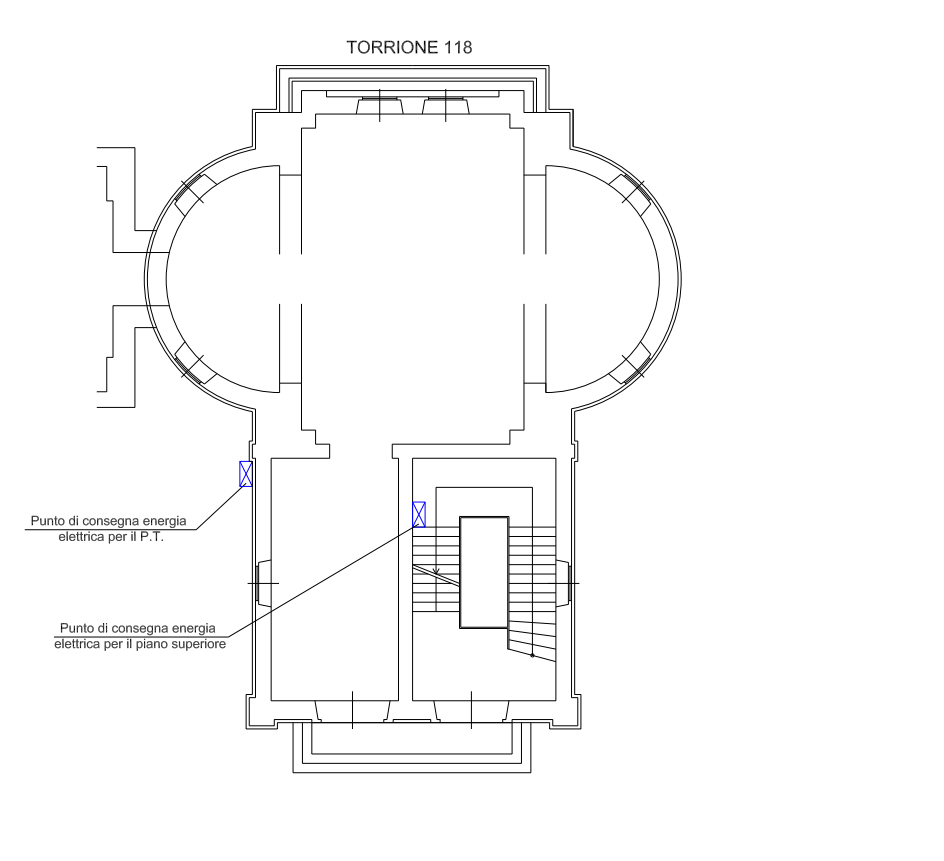

E.A. FIERA DEL LEVANTE
BARI
Servizio Gestione Patrimonio

LAYOUT IMPIANTI TECNOLOGICI

PIANTA TORRIONE 1 E TORRIONE 118
SCALA 1:100

PADD.
1 - 118

**E.A. FIERA DEL LEVANTE
BARI**
Servizio Gestione Patrimonio

LAYOUT IMPIANTI TECNOLOGICI

PIANTA TORRIONE 1 E TORRIONE 118 SCALA 1:100	PADD. 1 - 118
Elaborazione del Dott. Ing. Vito Antonio Lomoro	Luglio 2005