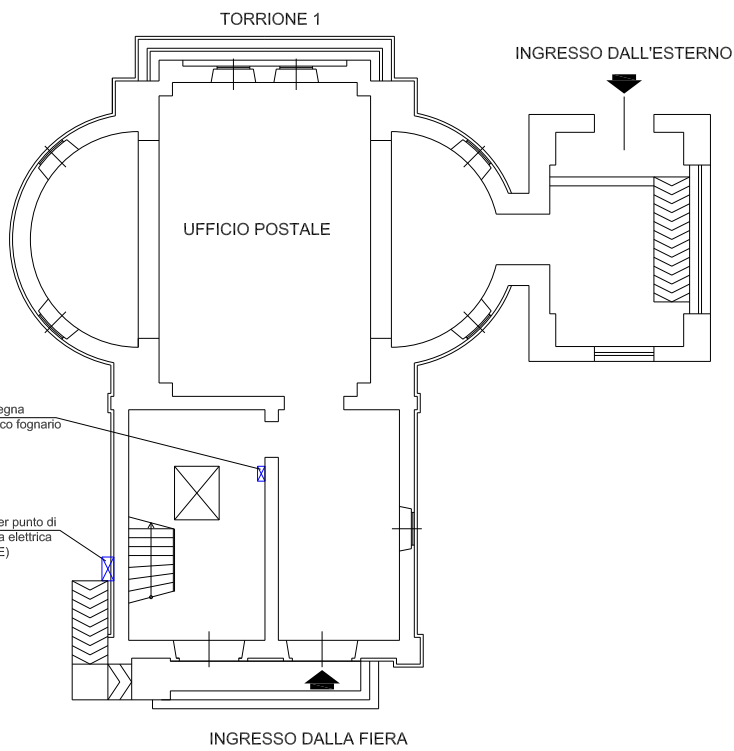

E.A. FIERA DEL LEVANTE
BARI
Servizio Gestione Patrimonio

LAYOUT IMPIANTI TECNOLOGICI

PIANTA TORRIONE 1 E TORRIONE 118
SCALA 1:100

PADD.
1 - 118

**E.A. FIERA DEL LEVANTE
BARI**
Servizio Gestione Patrimonio

LAYOUT IMPIANTI TECNOLOGICI

PIANTA TORRIONE 1 E TORRIONE 118 SCALA 1:100	PADD. 1 - 118
Elaborazione del Dott. Ing. Vito Antonio Lomoro	Luglio 2005