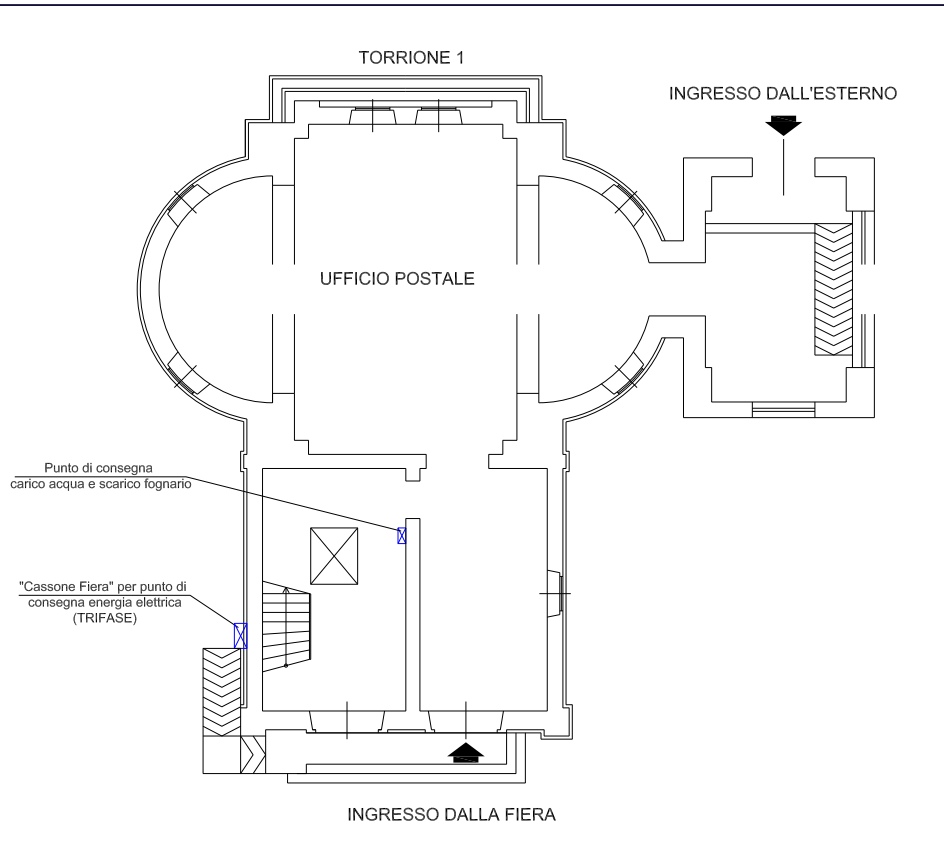

E.A. FIERA DEL LEVANTE
BARI
Servizio Gestione Patrimonio

LAYOUT IMPIANTI TECNOLOGICI

PIANTA TORRIONE 1 E TORRIONE 118
SCALA 1:100

PADD.
1 - 118

**E.A. FIERA DEL LEVANTE
BARI**
Servizio Gestione Patrimonio

LAYOUT IMPIANTI TECNOLOGICI

PIANTA TORRIONE 1 E TORRIONE 118 SCALA 1:100	PADD. 1 - 118
Elaborazione del Dott. Ing. Vito Antonio Lomoro	Luglio 2005