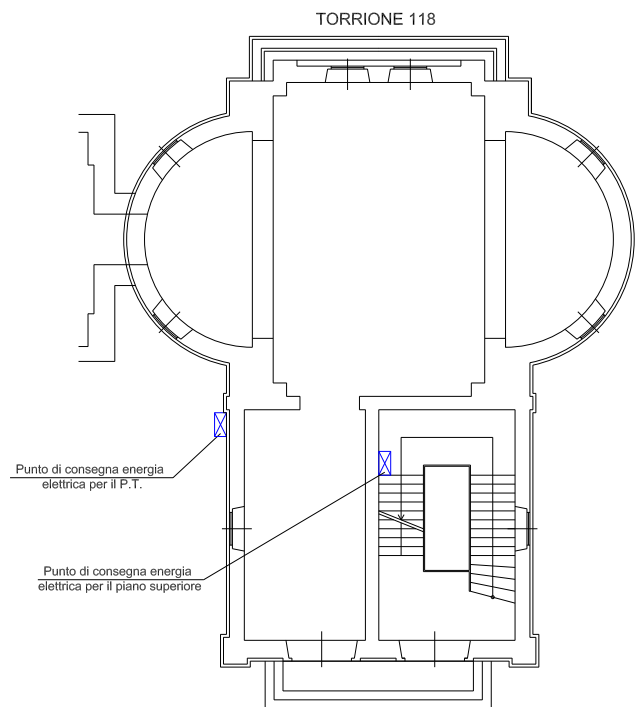

E.A. FIERA DEL LEVANTE
BARI
Servizio Gestione Patrimonio

LAYOUT IMPIANTI TECNOLOGICI

PIANTA TORRIONE 1 E TORRIONE 118
SCALA 1:100

PADD.
1 - 118

**E.A. FIERA DEL LEVANTE
BARI**
Servizio Gestione Patrimonio

LAYOUT IMPIANTI TECNOLOGICI

PIANTA TORRIONE 1 E TORRIONE 118 SCALA 1:100	PADD. 1 - 118
Elaborazione del Dott. Ing. Vito Antonio Lomoro	Luglio 2005